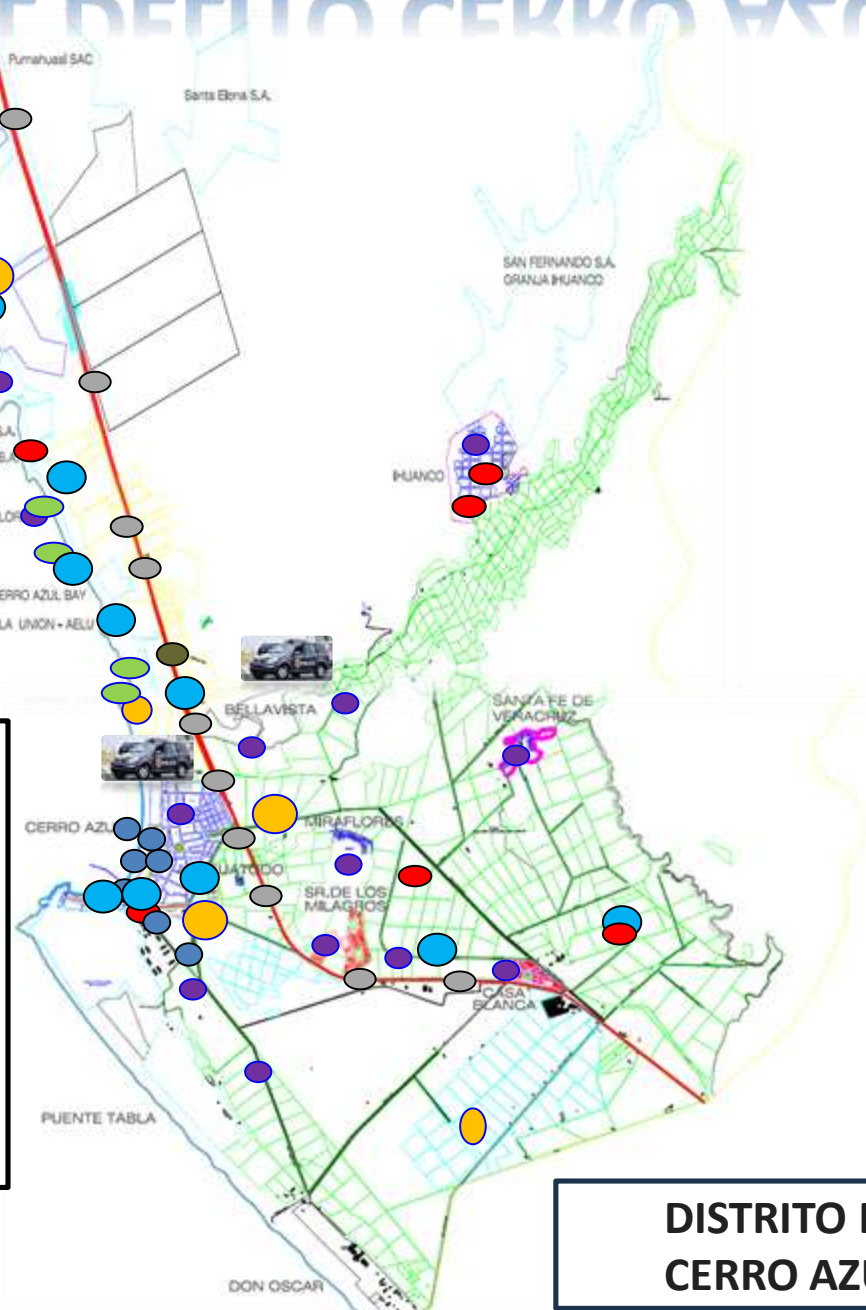

I. MAPA DEL DELITO CERRO AZUL

OCEANO PACIFICO

LEYENDA

- DCP ROBO AGRAVADO A DOMICILIO
- DCP ROBO A DOMICILIOS
- DCP HURTO A DOMICILIOS
- ACC. DE TRÁNSITO
- DCP ROBO A VEHÍCULOS
- DCP HURTOS A TRANSEUNTES
- DCP HURTO
- USURPACION

DISTRITO DE CERRO AZUL